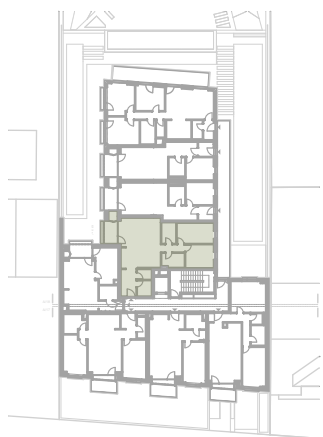

II. EMELET

15. LAKÁS

HELYISÉGLISTA

TERÜLET

01. Előtér	5,7 nm
02. Nappali-étkező-konyha	27,2 nm
03. Fürdő	4,4 nm
04. Háló	9,0 nm
05. Háló	10,4 nm
06. Gardób	4,2 nm
07. Közlekedő	2,5 nm
08. WC	2,2 nm
09. H.helyiség	3,1 nm

Nettó terület: 68,7 nm

Bruttó összterület: 72,6 nm

+ 10. Erkély 6,5 nm

Értékesítési iroda: DBI Kft.

www.dbi.hu

ertekesites@dbi.hu

+36-30-445-0148

Az alapterületen közölt információk tájékoztató jellegűek. Az alapterületi adatok vakolatlan falak közötti méretek. A lakás felszerelése a tájékoztató műszaki leírás szerinti. A bútorok és berendezési tárgyak illusztrációk.